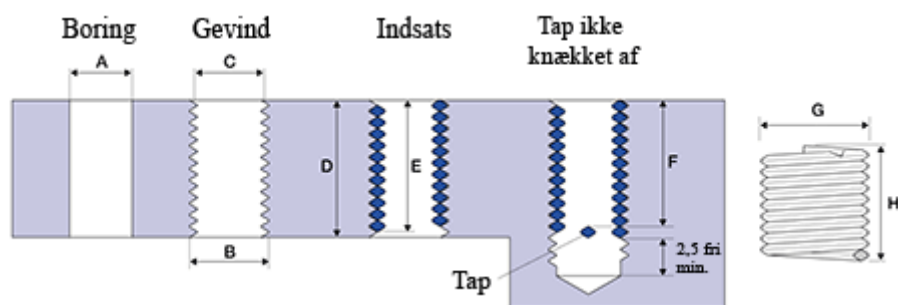

Varenummer: 1310404701200
Beskrivelse: KLEE Gevindindsats LOCKFIL+ M4 x 0,70
boreddybde 12mm

Mål

A	= 4,2 -0,048 +0,14
B	= 4.910
C	= 4,455 -0 +0,074
D	= 12.00
Gevind	= M4 x 0,70
G Min/Maks	= 5,00 5,15
H	= 13.60